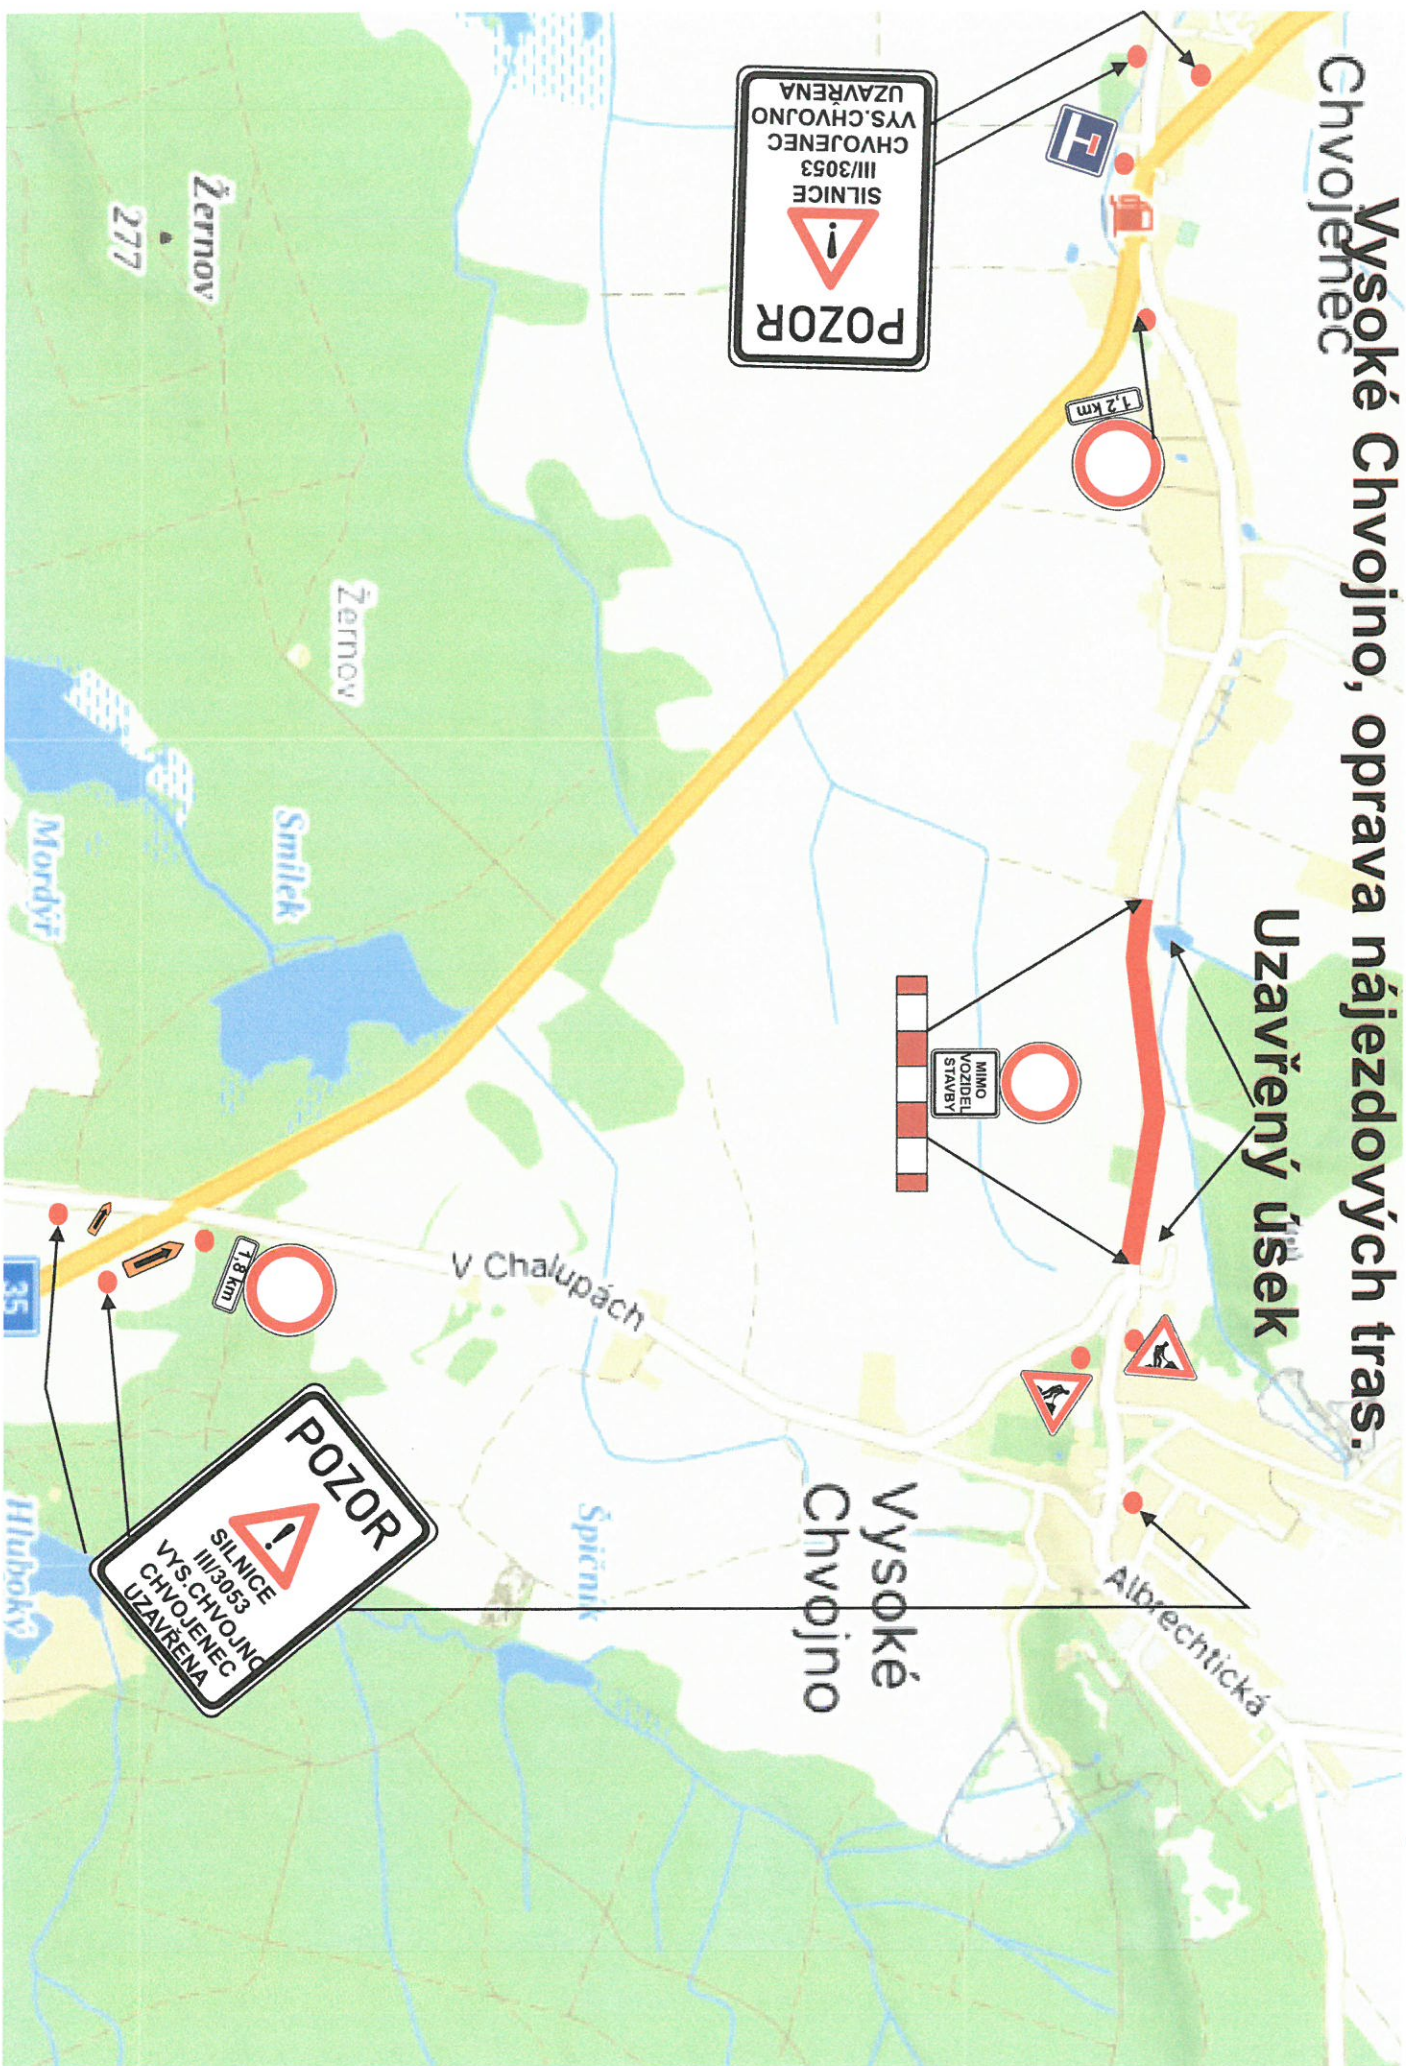

Dopravní omezení - úplná uzavírka silnice III/3053, Chvojenec

Ysoké Chvojno, oprava nájezdových tras.

Chvojenec

Uzavřený úsek

Ysoké Chvojno

Albrechtická

v Chalupách

**Dopravní omezení - úplná uzavírka silnice III/3053, Chvojenoec
Vysoké Chvojno, oprava nájezdových tras.**